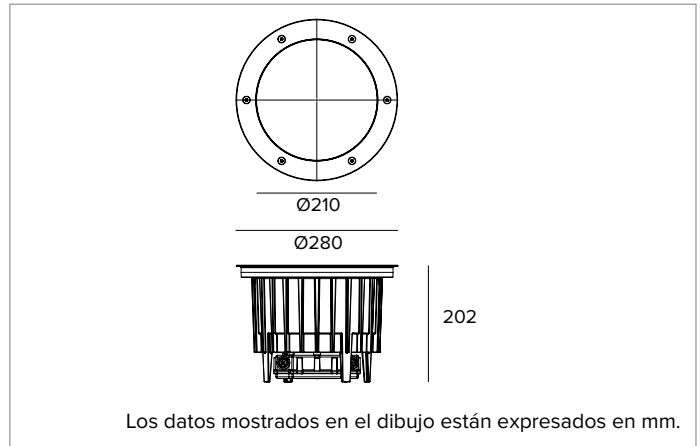

## E013FLL840ELCCB | KEPLERO 280 Orientable Proyector profesional empotrable orientable dotado de lámparas de LED

	4000K	H(m)	D(m)	E <sub>max</sub> (lx)
	Ra80		44°	
Fixture Power	39W	1	0.81	5107
Source Flux	4834lm	2	1.62	1277
Fixture Flux	3411lm	3	2.43	567
Efficacy	88lm/W	4	3.24	319
TS1945	I <sub>max</sub> =1056cd/klm	I <sub>max</sub>	5107cd	5
			4.05	204